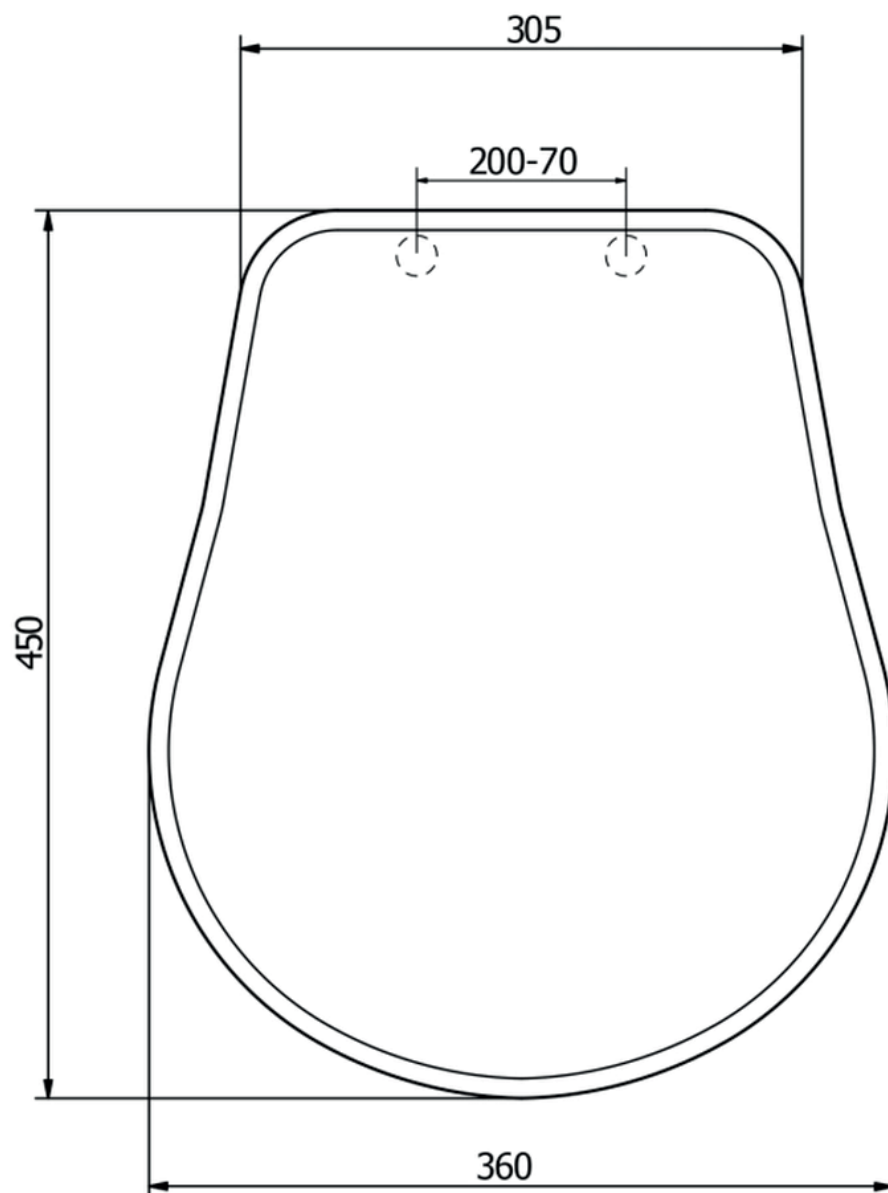

Retro toiletsæde

Varenr.:
333225HV

VVS-nr.:
614803100

Materiale:
Overflade/farve:
Beslag farve:
Soft close:
Passer til:

PVC
Blank hvid
Krom
Nej
Lavabo Retro toilet-serie

LAVABO®

TL:45mm